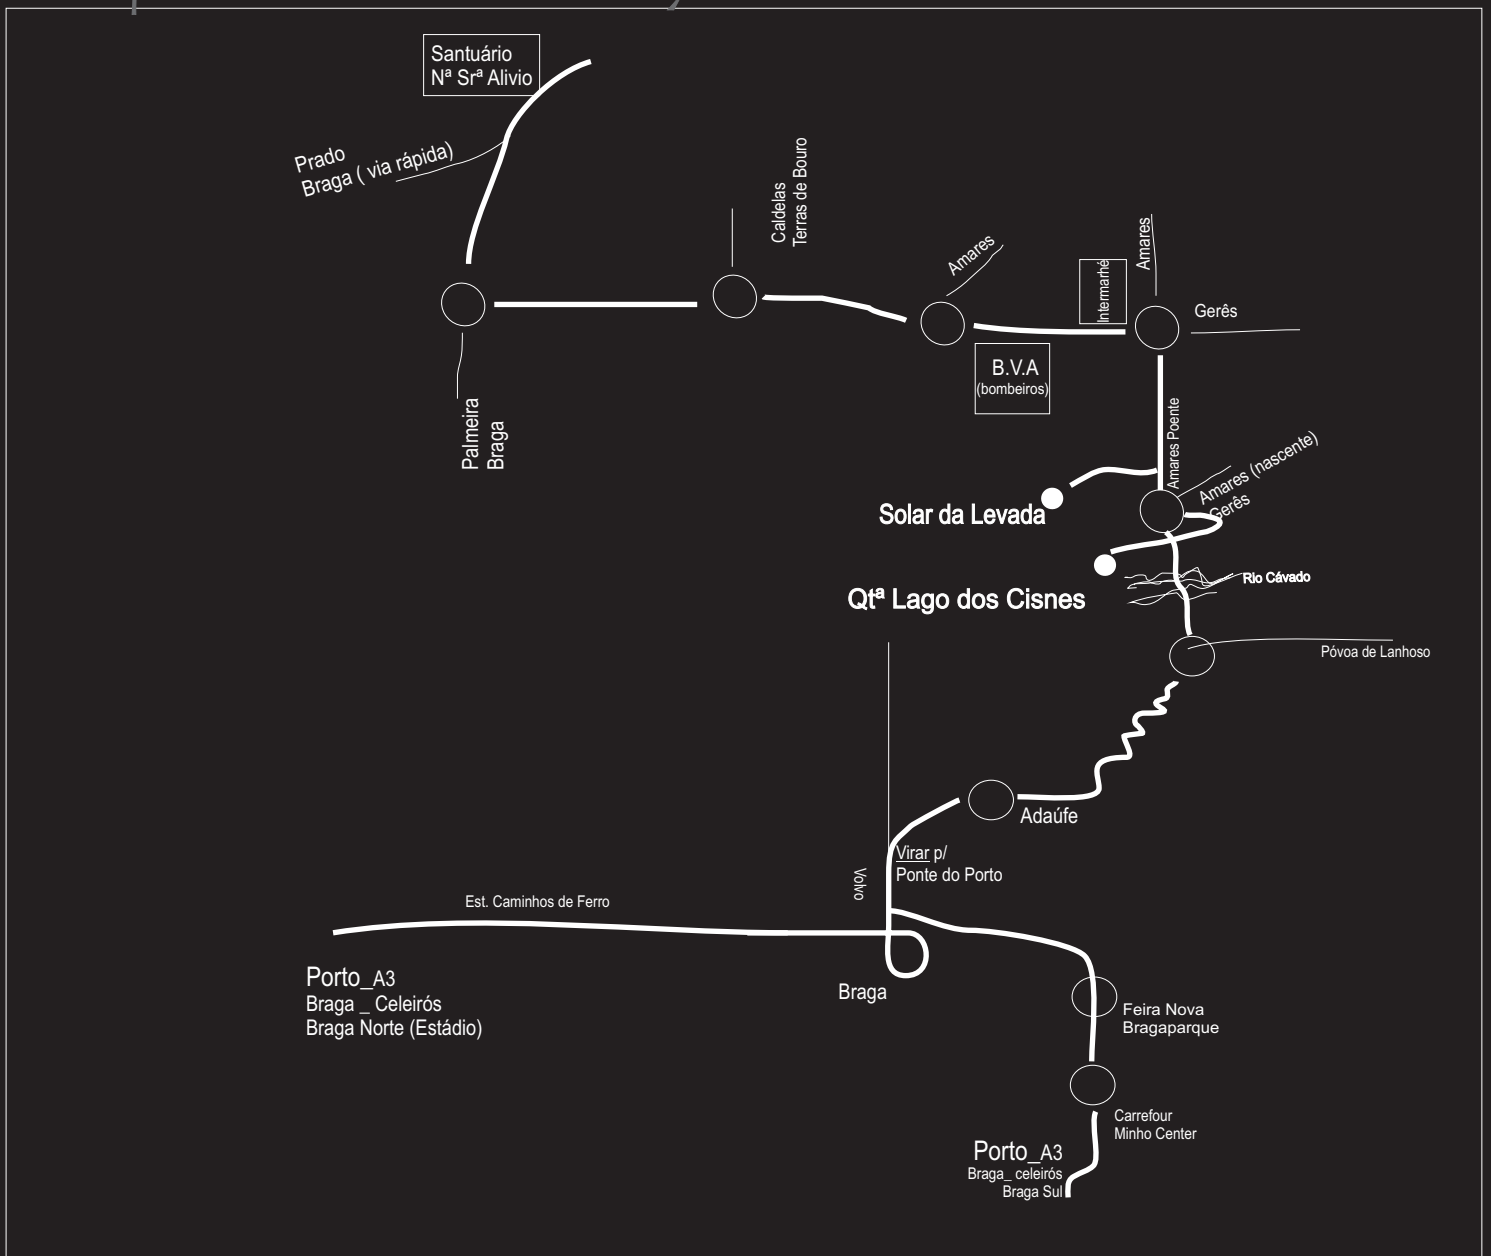

# mapa de localização

Points\_Solar da Levada\_41°37'11" N 8°21'12.86" W Points\_Quinta Lago dos Cisnes\_41°36'53" N 8° 21'03" W  
Quinta Lago dos Cisnes, Rua das Almeidas, Prozelo, 4720-612 Amares  
Solar da Levada, Rua do Solar da Levada, n.º. 28, Prozelo, 5470-059 Amares